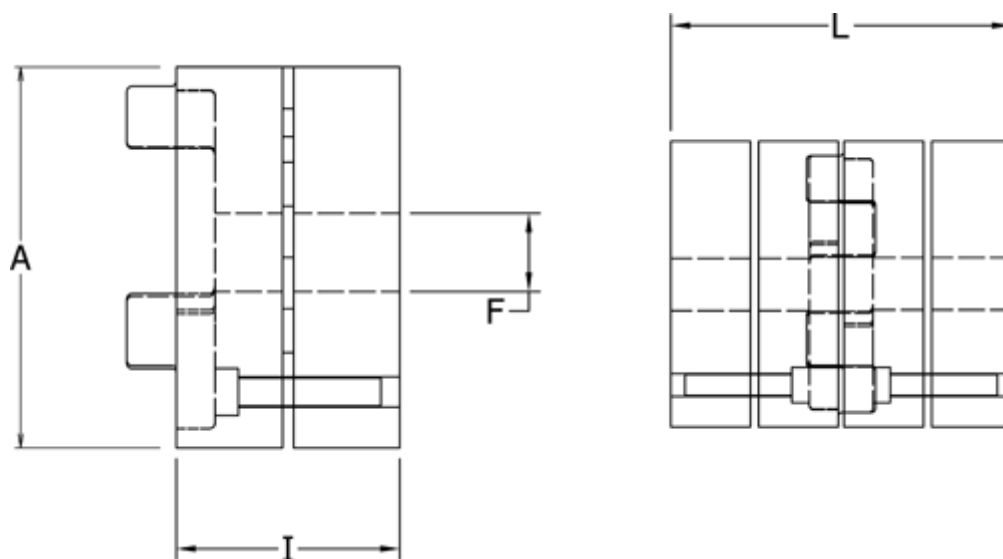

Varenummer: 3335024A025
Beskrivelse: Spændenav Klonex ES 24/28
ALU Aluminium, Boring 25H7 mm

Mål

A = 55
F = 25
I = 30.0
L = 78
t = M5